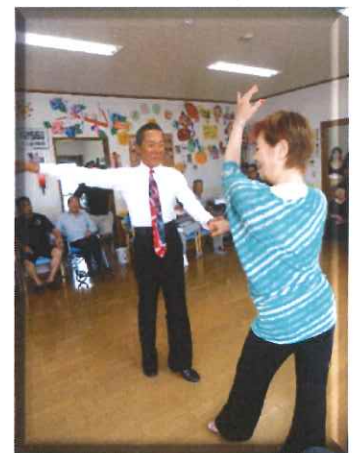

社交ダンス

発表会

日にち: 8月10日(日)

時間: 14時から

場所: ケアホームなかお

ナチュラルSDCのメンバーの皆様による
優雅で華麗なダンスをお楽しみ下さい♪

今回は、先生による特別ダンスもあります！

ぜひ皆様お誘いあわせの上、ご来場下さい。

地域の皆様と
楽しい時間をすごせたらと思います。

琉球祭り

開催!!

日にち: 8月24日(日)
時間: 14時～約1時間
場所: ケアホームなかお

3年ぶりに帰ってきました! 琉球祭り!!
迫力あるエイサーにご期待下さい!
ご近所の皆様お誘いあわせの上、
皆様でご来場下さい。
スタッフ一同、お待ちしております。

※当日は厳しい暑さが予想されます。
当施設と致しましても熱中症の
対策を致しますが、皆様ご自身達も
熱中症対策を宜しくお願い致します。